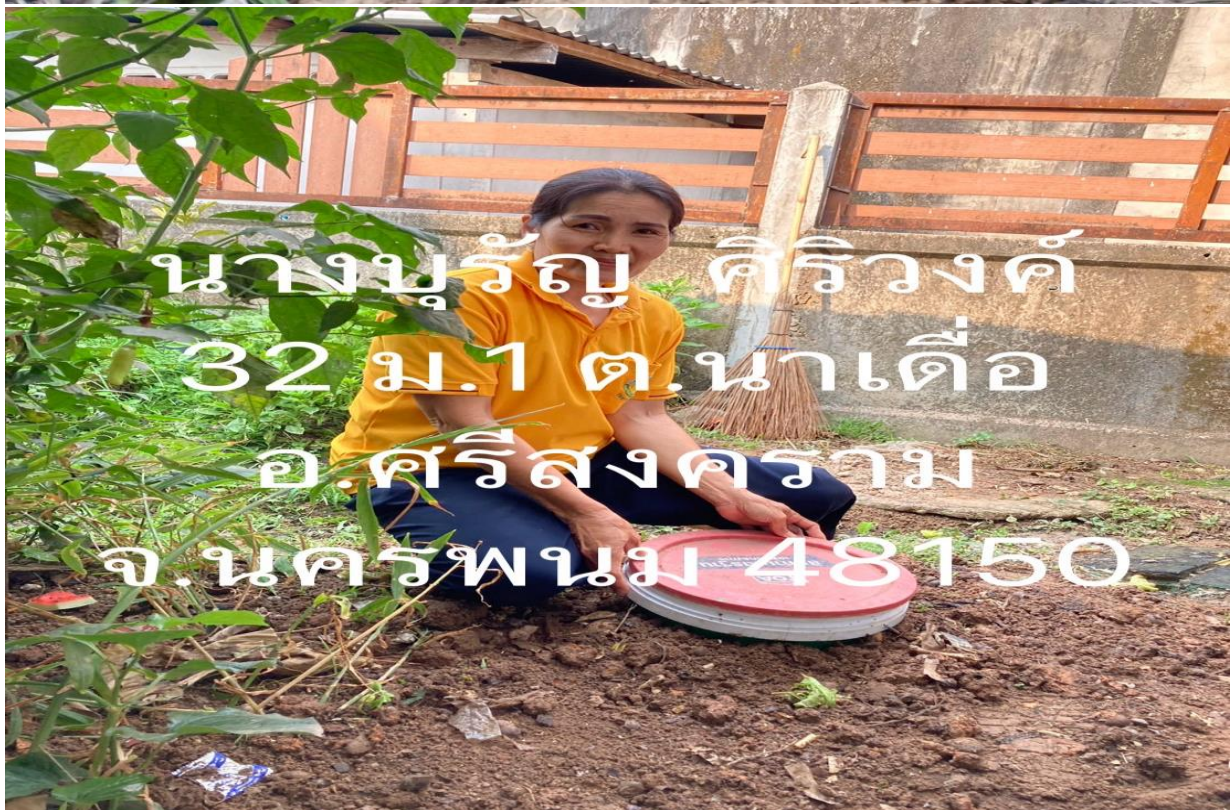

องค์การบริหารส่วนตำบลนาดีรายงานติดตาม การขับเคลื่อนแผนปฏิบัติการเชิงกลยุทธ์แนวใหม่

RE-X-RAY โครงการถังขยะเปียก ลดโลกร้อน (แบบ 2)

น.ส.กนกพร ศรีงคง  
85 ม.1 ต.นาดี อ.ศรีสงคราม  
จ.นครพนม

องค์การบริหารส่วนตำบลนาดีออรายงานติดตาม การขับเคลื่อนแผนปฏิบัติการเชิงกลยุทธ์แนวใหม่

RE-X-RAY โครงการถังขยะเปียก ลดโลกร้อน (แบบ 2)

องค์การบริหารส่วนตำบลนาดีรายงานติดตาม การขับเคลื่อนแผนปฏิบัติการเชิงกลยุทธ์แนวใหม่

RE-X-RAY โครงการถังขยะเปียก ลดโลกร้อน (แบบ 2)

องค์การบริหารส่วนตำบลนาดีอำนวยการติดตาม การขับเคลื่อนแผนปฏิบัติการเชิงกลยุทธ์แนวใหม่