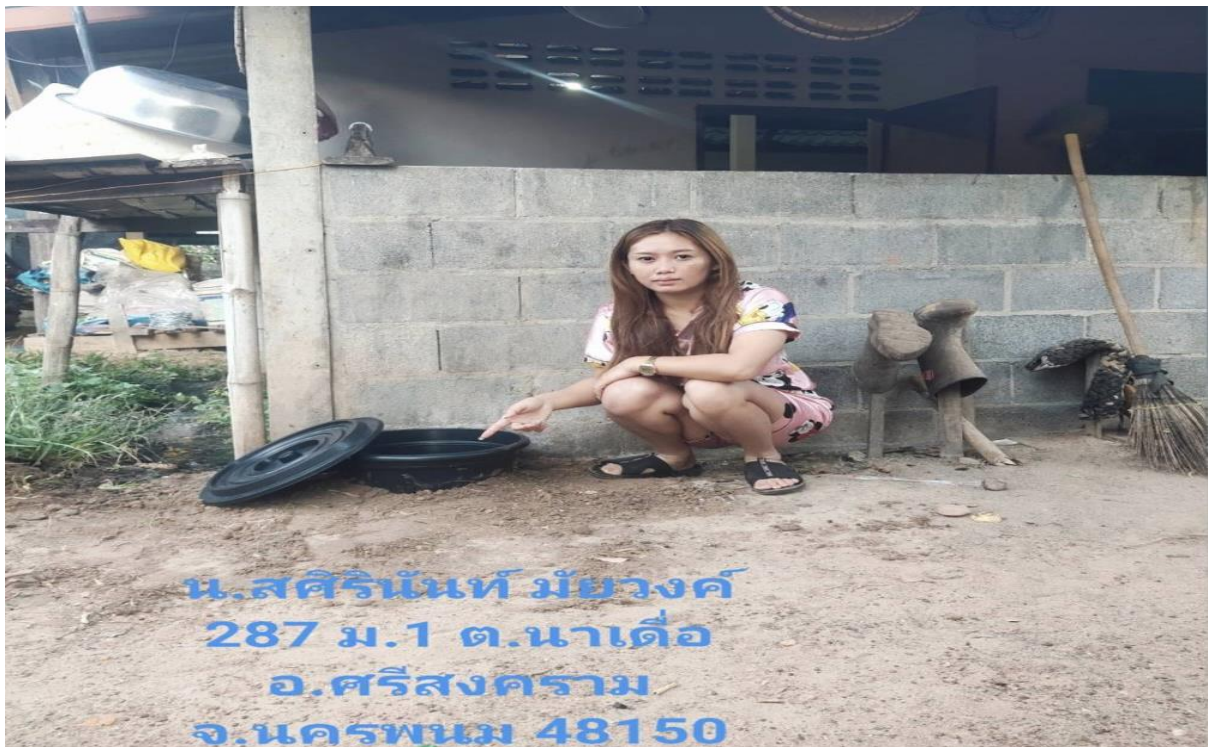

องค์การบริหารส่วนตำบลนาดีออรายงานติดตาม การขับเคลื่อนแผนปฏิบัติการเชิงกลยุทธ์แนวใหม่

RE-X-RAY โครงการถังขยะเปียก ลดโลกร้อน (แบบ 2)