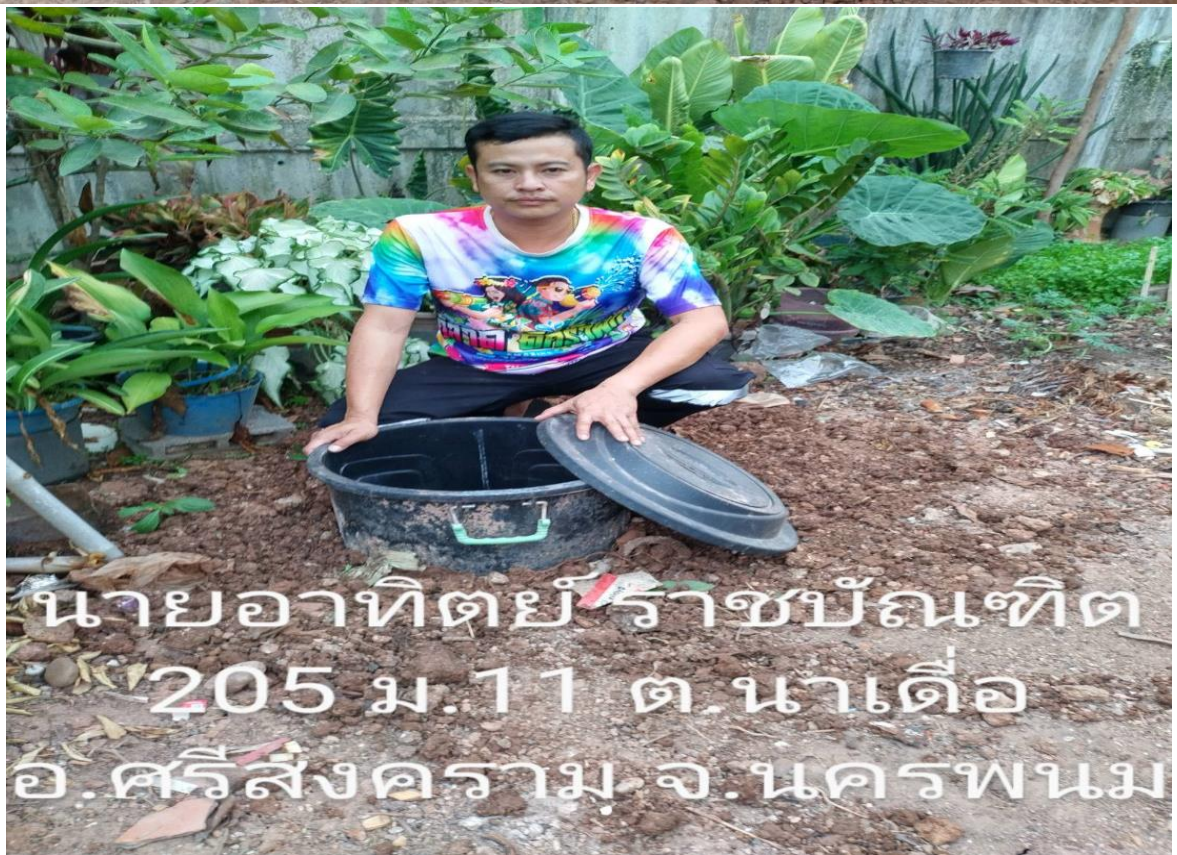

น.ส.ณัฐมล มະລະกา
บ้านเลขที่33/8 หมู่
5 ต.นาเดื่อ
อ.ศรีสงคราม
จ.นครพนม 48150

นายอาทิตย์ ราชบัณฑิต
205 ม.11 ต.นาเดื่อ
อ.ศรีสงคราม จ.นครพนม