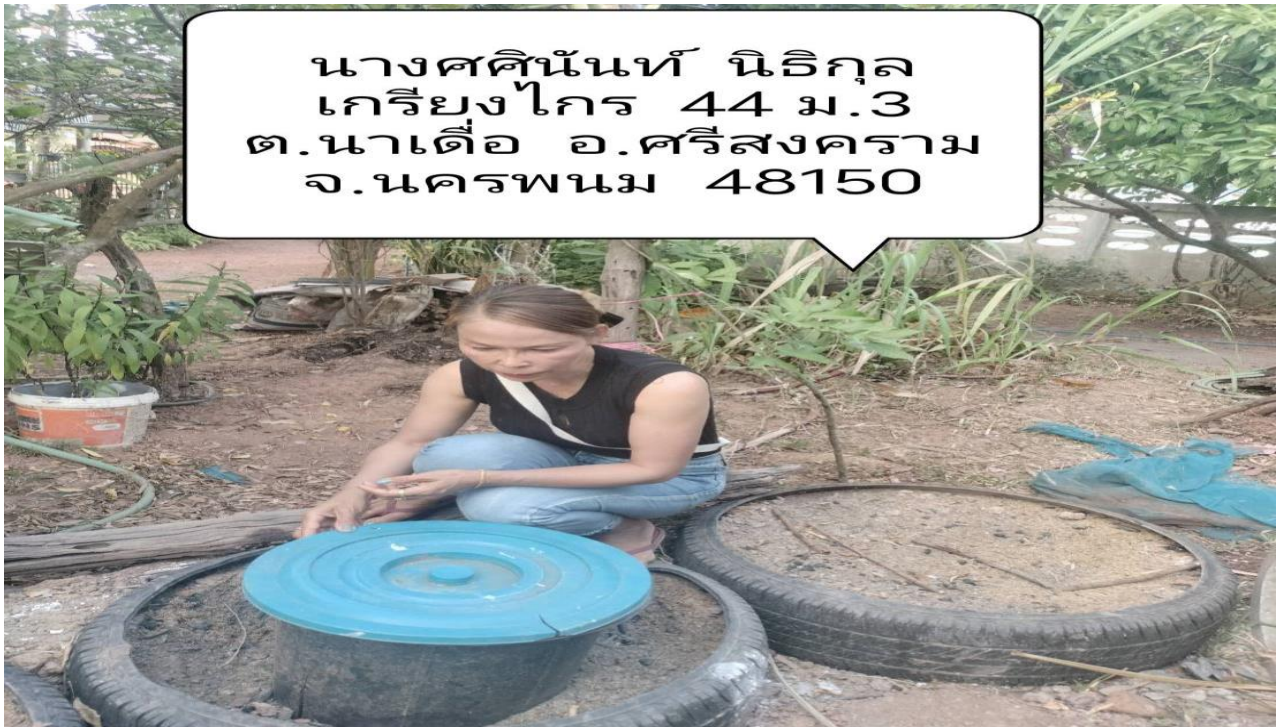

องค์การบริหารส่วนตำบลนาดีออรายงานติดตาม การขับเคลื่อนแผนปฏิบัติการเชิงกลยุทธ์แนวใหม่

RE-X-RAY โครงการถังขยะเปียก ลดโลกร้อน (แบบ 2)