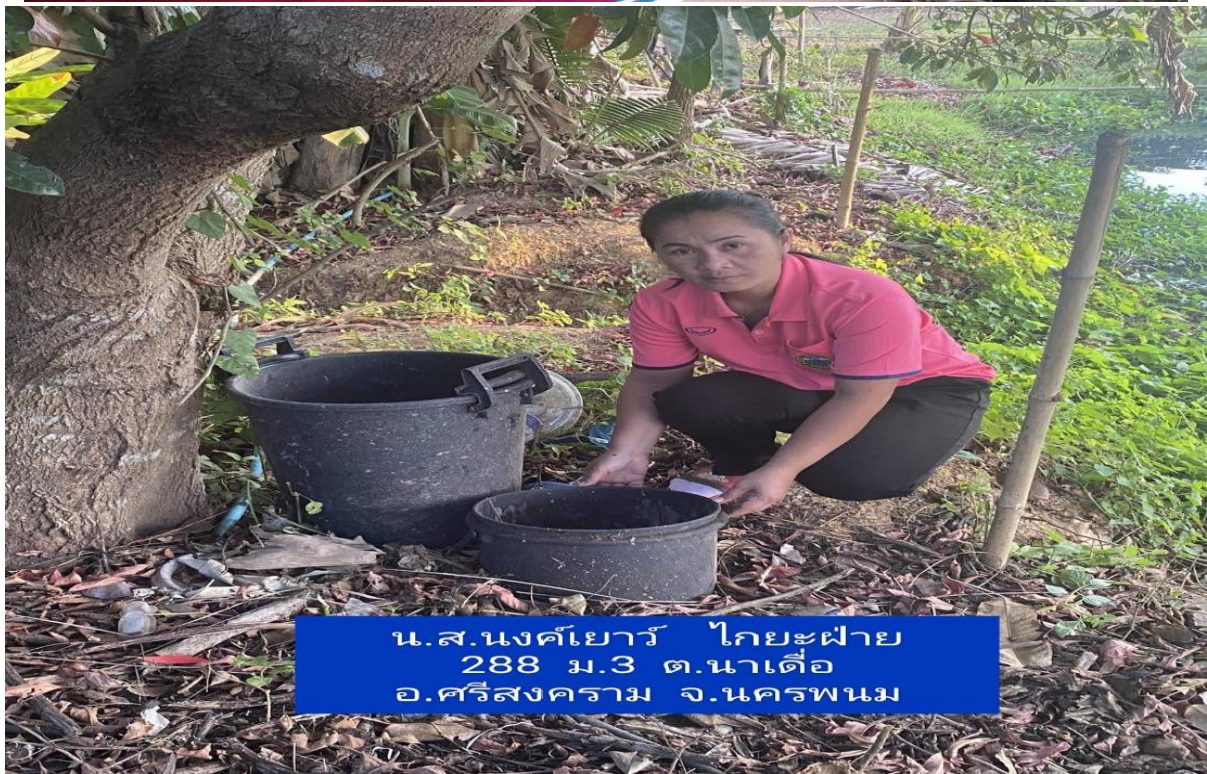

RE-X-RAY โครงการถังขยะเปียก ลดโลกร้อน (แบบ 2)

**นายชาคร ลีคำพอก**  
**287 ม.12 ต.นาเตือ**

**น.ส. พิมใจ รัตน์ะ**  
**71 ม.7 ต.นาเตือ**  
**อ.ศรีสงคราม**  
**จ.นครพนม**

นางสาวนิภา สมบัติทอง  
172/1 ม.1

น.ส.เกษมศรี อุปพงษ์  
122 ม.7 ต.นาเดื่อ  
อ.ศรีสงคราม จ.นครพนม